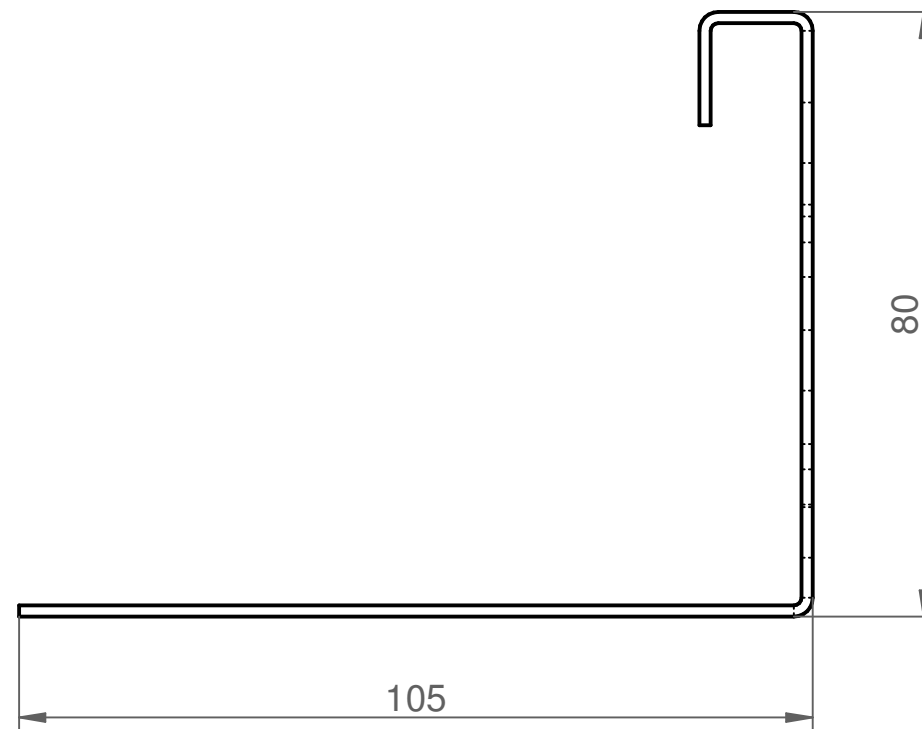

Fixe Kiesfangleiste Silex
KFL 15-15-80-105

Artikel Nr.: Fa. Richard Brink A990661

| | | | |
|---|------------------------|------------------------------|-----------------------|
|  | Erstellt durch: | Geprüft von: | Datum Ersterstellung: |
| | Jakob.Boldt | Jakob.Boldt | 21.04.2021 |
| | Letzte Änderung durch: | Letzte Änderung geprüft von: | Änderungsdatum: |
| | Jakob.Boldt | Jakob.Boldt | 21.04.2021 |
| Artikelnummer: | | | Revision: |
| | | | ?/0 |
| Richard Brink GmbH & Co. KG Görlitzer Straße 1 D-33758 Schloß Holte-Stukenbrock web Site: www.richard-brink.de e-mail: Info@richard-brink.de Tel. +49 5207 9504 0 Fax +49 5207 9504 20 | Titel: | | |
| | Rinnen_Roste_DWG_PDF | | |
| | Bauteilstatus: | | |
| | Fehler: Keine Referenz | | |
| Planart: | Bauteilart: | Adressnummer: | |
| Einzelteilzeichnung | Fehler: Keine Referenz | Blatt: | |
| | | 18 / 27 | |