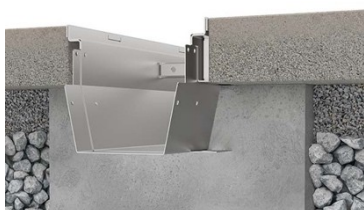

Fotobijschriften

Foto

Bestandsnaam

Fotobijschrift

RichardBrink_FerroMagna_01

De zwaar belastbare afwateringsgoot 'Ferro Magna' van de firma Richard Brink valt op door zijn lichte gewicht, maximale schokbestendigheid en stabiliteit - zowel vóór, tijdens als na de montage.

Foto: Richard Brink GmbH & Co. KG

RichardBrink_FerroMagna_02a

De constructie van de goot bestaat hoofdzakelijk uit volledig metalen draagprofielen en onderbakken. Hierdoor is de goot in zijn geheel recyclebaar.

Foto: Richard Brink GmbH & Co. KG

RichardBrink_FerroMagna_02b

De draagprofielen voeren krachten die optreden, bijvoorbeeld als gevolg van voertuigen op bouwenterreinen en inritten, veilig af naar de fundering. Bovendien kan er direct langs de goot worden bestraat. Dankzij de geïntegreerde betonankers komt de 'Ferro Magna' bij het gieten van de fundering niet omhoog.

Foto: Richard Brink GmbH & Co. KG

RichardBrink_FerroMagna_03

Terwijl de vaak gebruikte betonnen goten tijdens vervoer, montage en verdere verwerking gevoelig zijn voor beschadigingen, vormt de 'Ferro Magna' in elke situatie een robuust