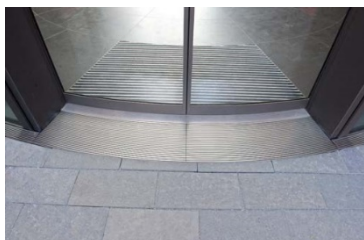

Fotobijschriften

Foto

Bestandsnaam

Fotobijschrift

RichardBrink_CaptusBeton_01

De firma Richard Brink heeft het assortiment "Captus" vuilvangbakken, bestaande uit versies van thermisch verzinkt staal en roestvrij staal, uitgebreid met modellen van beton.

Foto: Richard Brink GmbH & Co. KG

RichardBrink_CaptusBeton_02

Voor de betonnen varianten is hetzelfde brede assortiment roosters beschikbaar als voor de bestaande stalen vuilvangbakken. Terwijl de stalen bakken altijd op maat worden gemaakt, is de nieuwe versie van beton enkel verkrijgbaar in diverse standaardmaten.

Foto: Richard Brink GmbH & Co. KG

RichardBrink_CaptusBeton_03

In het midden van de betonnen bakken is af fabriek een gat van DN 100 aangebracht. Daarnaast worden er ook volledig gesloten uitvoeringen aangeboden.

Foto: Richard Brink GmbH & Co. KG

Fotobijschriften

RichardBrink_CaptusBeton_04

Naast roostermatten kunnen de vuilvangbakken ook altijd van entreematten worden voorzien. De vormgevingsmogelijkheden van de stalen versies zijn eindeloos en er kunnen ook radiale uitvoeringen worden gemaakt.