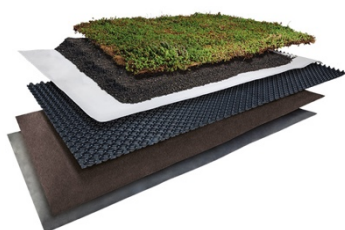

Légende de photos

Photo

Nom du fichier

Légende de la photo

RichardBrink_Gruendach_01

Construction contemporaine et durable : la végétalisation est une solution idéale pour exploiter le potentiel des toitures. La société Richard Brink propose un total de trois systèmes complets pour une végétalisation extensive des toitures.

Photo : Richard Brink GmbH & Co. KG

RichardBrink_Gruendach_02

Le système « Easy » se distingue par sa structure simplifiée dont toutes les couches sont directement déroulées ou posées sur la surface. Ses caractéristiques : un poids réduit pour une capacité élevée de rétention d'eau.

Photo : Richard Brink GmbH & Co. KG

RichardBrink_Gruendach_03

Le système « Terra » parie exclusivement sur le substrat. La mise à disposition de différents tapis de drainage et de différentes épaisseurs le rend très flexible afin de s'adapter au type de végétation souhaitée.

Photo : Richard Brink GmbH & Co. KG

Légende de photos

RichardBrink_Gruendach_04

Le système « Bio » est la version la plus haut de gamme. Elle réunit les avantages du tapis de rétention d'eau et de la couche de substrat en une solution unique et complète. Sa structure offre la plus forte capacité de rétention d'eau et convient à une multitude de plantes.