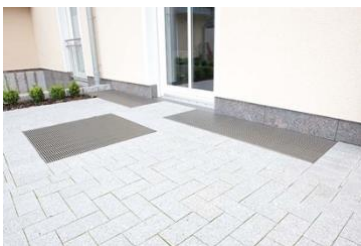

RichardBrink_Lichtschacht_02

Het aanbod omvat zowel op maat gemaakte roosters voor bestaande hoekframes als complete pakketten die uit rooster en hoekframe bestaan.

Foto: Richard Brink GmbH & Co. KG