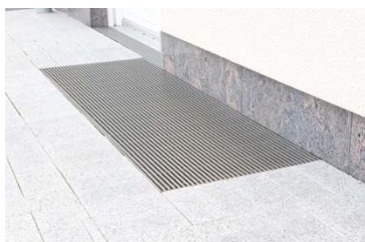

Légende de photos

Photo

Nom du fichier

Légende de la photo

RichardBrink_Lichtschacht_01

La société Richard Brink propose à ses clients différents modèles de grilles de soupirail sur mesure.

Photo : Richard Brink GmbH & Co. KG

RichardBrink_Lichtschacht_02

La gamme comprend aussi bien des grilles seules à fixer sur un châssis déjà existant que des kits complets incluant grille et châssis.

Photo : Richard Brink GmbH & Co. KG

RichardBrink_Lichtschacht_03

Les dormants en acier inoxydable peuvent être renforcés en usine côté mur ou entièrement garnis. Pour ce qui est de la fixation, le fabricant allemand spécialisé en articles métalliques propose des versions à visser ou à bétonner.

Photo : Richard Brink GmbH & Co. KG

Légende de photos

RichardBrink_Lichtschacht_04

La clientèle a le choix parmi une vaste gamme de grilles pour réaliser l'équipement adapté à ses besoins : du caillebotis classique au design moderne et original.