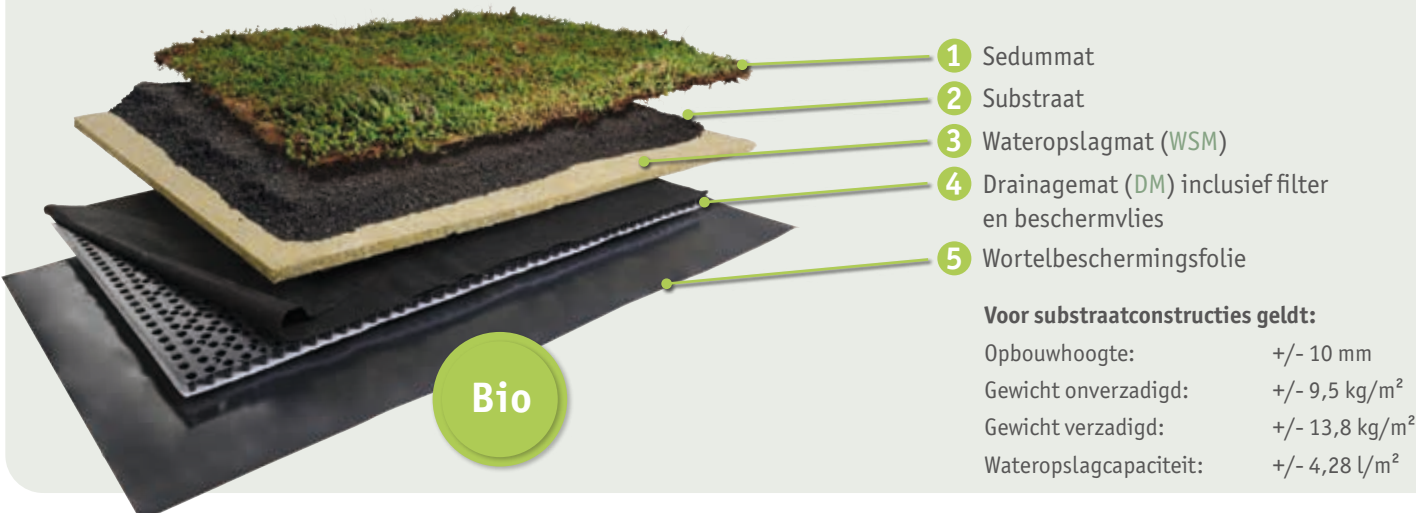

„Bio“-systeem: *Substraat + waterreservoir in XXL-formaat*