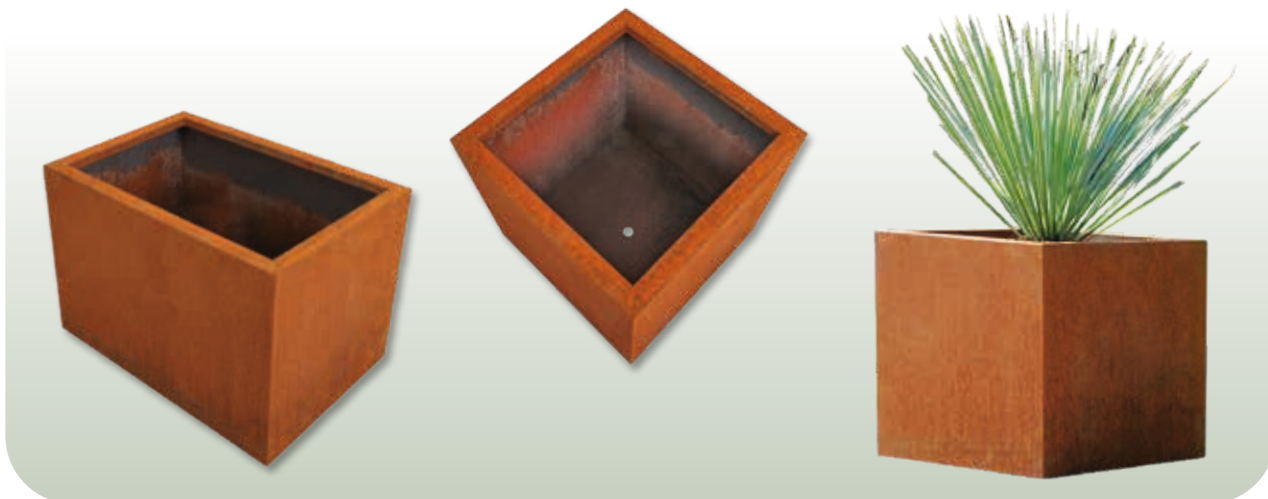

Basio | Cortenstaal plantenbakken