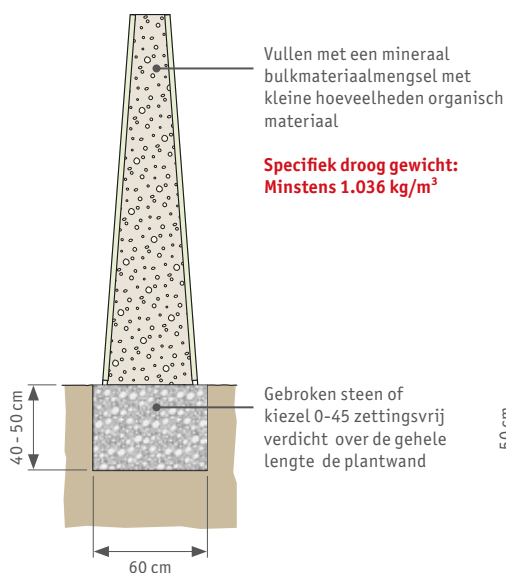

Eva | Plantwand vrijstaand

20 planten per paneel

100 planten per wandzijde

RAL
Tabel vanaf pagina 28

- Vrijstaand
  Indoor (+ opvangschaal)
  Outdoor
- Inkl. RAL-coating
  Reinwit RAL 9010 of
  Ijzergloed donker DB 703
- Isolatie inbegrepen
- Plantopeningen Ø 84 mm
- Beide hoogtes kunnen worden gecombineerd in één structuur
- Geluidsbescherming
- Inkijkbescherming
- Verbetert het binnenklimaat

Eva | Plantwand gemaakt van staal Magnelis* naturel/zonder, of inclusief RAL-coating

Artikelbeschrijving	Hoogte	Breedte	Diepte onder	Diepte boven	Kleur	adviesverkoopprijs excl. BTW
EVA O 1176-1450-500 ST	1.176 mm	1.450 mm	500 mm	324 mm	naturel/zonder	866,16 €
EVA W 1176-1450-500 ST	1.176 mm	1.450 mm	500 mm	324 mm	puur wit	962,40 €
EVA G 1176-1450-500 ST	1.176 mm	1.450 mm	500 mm	324 mm	ijzer mica	962,40 €
EVA S 1176-1450-500 ST	1.176 mm	1.450 mm	500 mm	324 mm	gewenste kleur	261,60 €
EVA O 1944-1450-500 ST	1.944 mm	1.450 mm	500 mm	209 mm	naturel/zonder	1.295,20 €
EVA W 1944-1450-500 ST	1.944 mm	1.450 mm	500 mm	209 mm	puur wit	1.439,11 €
EVA G 1944-1450-500 ST	1.944 mm	1.450 mm	500 mm	209 mm	ijzer mica	1.439,11 €
EVA S 1944-1450-500 ST	1.944 mm	1.450 mm	500 mm	209 mm	gewenste kleur	410,36 €

*Magnesium-zink-coating (10 x hogere corrosiebestendigheid dan gegalvaniseerd staal; zelfherstellende bescherming voor snijkanten)

Opbouwmogelijkheid A