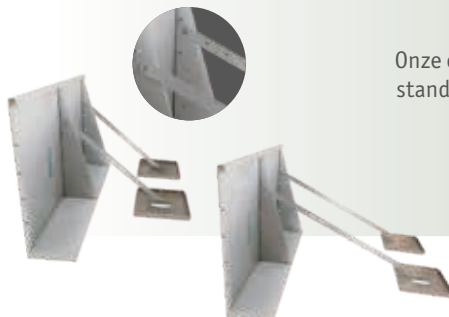

Grondankers

Onze oplossing voor keerwanden waarbij er geen standaard trekstangen gebruikt kunnen worden. De grondankers worden door positionering binnen de keerwand voorzien van aarde of verzwaring en fixeert en stabiliseert zo de keerwand.