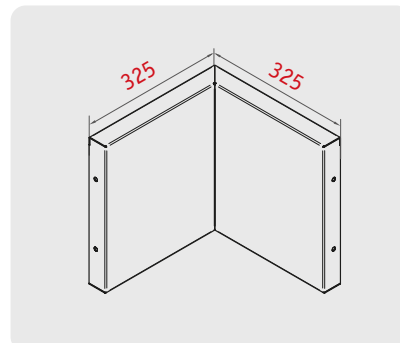

Binnenhoek