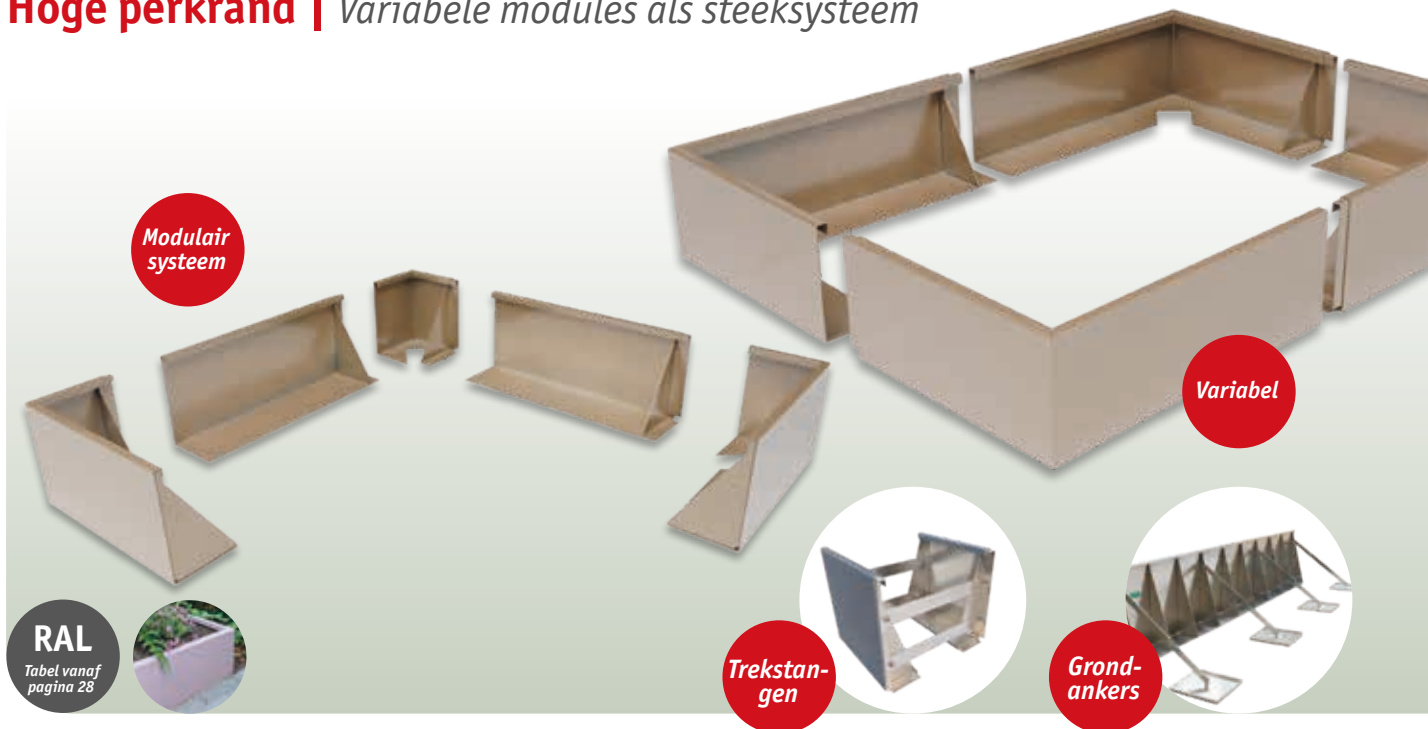

Hoge perkrand | Variabele modules als steeksysteem

Hoge perkrand | van roestvrij staal (V2A)

Lengtes tot 3.000 mm

Artikelbenaming	Hoogte	Oplegrand	Omkanting aan de bovenkant	Materiaaldikte	aanbevolen verkoopprijs excl. btw.
HB 275-155-35-30 VA	275 mm	155 mm	35 x 30 mm	3,0 mm	159,55 €/m
HB 415-185-35-30 VA	415 mm	185 mm	35 x 30 mm	3,0 mm	240,84 €/m
HB 500-185-35-30 VA	500 mm	185 mm	35 x 30 mm	3,0 mm	280,95 €/m
HB 550-185-35-30 VA	550 mm	185 mm	35 x 30 mm	3,0 mm	312,45 €/m
HB 700-235-35-30 VA	700 mm	235 mm	35 x 30 mm	4,0 mm	497,42 €/m
HB 900-285-35-30 VA	900 mm	285 mm	35 x 30 mm	4,0 mm	629,66 €/m
HB 1100-335-35-30 VA	1.100 mm	335 mm	35 x 30 mm	5,0 mm	961,32 €/m
HB S VA (Speciale fabricatie)		Wensmaten		Overeenkomstig	Op aanvraag

Hoge perkrand | van aluminium

Lengtes tot 3.000 mm

Artikelbenaming	Hoogte	Oplegrand	Omkanting aan de bovenkant	Materiaaldikte	aanbevolen verkoopprijs excl. btw.
HB 275-155-35-30 AL	275 mm	155 mm	35 x 30 mm	3,0 mm	85,31 €/m
HB 415-185-35-30 AL	415 mm	185 mm	35 x 30 mm	3,0 mm	113,76 €/m
HB 500-185-35-30 AL	500 mm	185 mm	35 x 30 mm	3,0 mm	137,31 €/m
HB 550-185-35-30 AL	550 mm	185 mm	35 x 30 mm	4,0 mm	188,22 €/m
HB 700-235-35-30 AL	700 mm	235 mm	35 x 30 mm	4,0 mm	231,19 €/m
HB 900-285-35-30 AL	900 mm	285 mm	35 x 30 mm	5,0 mm	338,88 €/m
HB 1100-300-55-45 AL	1.100 mm	300 mm	55 x 45 mm	6,0 mm	504,95 €/m
HB S AL (Speciale fabricatie)		Wensmaten		Overeenkomstig	Op aanvraag

Trekstangen

Voor de stabiliteit en ter voorkoming van vervorming adviseren wij **vanaf een hoogte van 415 mm**, trekstangen. Deze leveren wij automatisch en kostenloos mee.