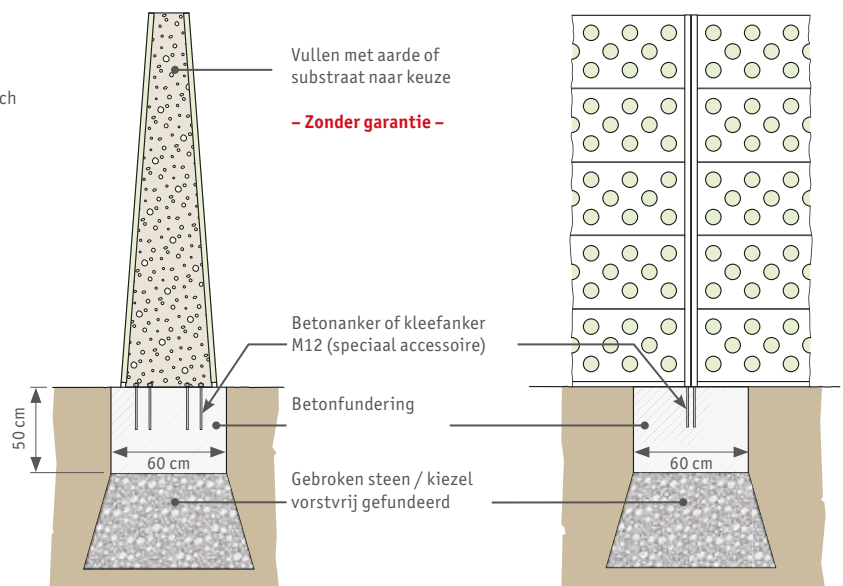

Opbouwmogelijkheid B