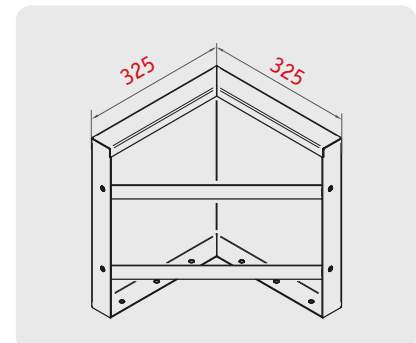

Buitenhoek