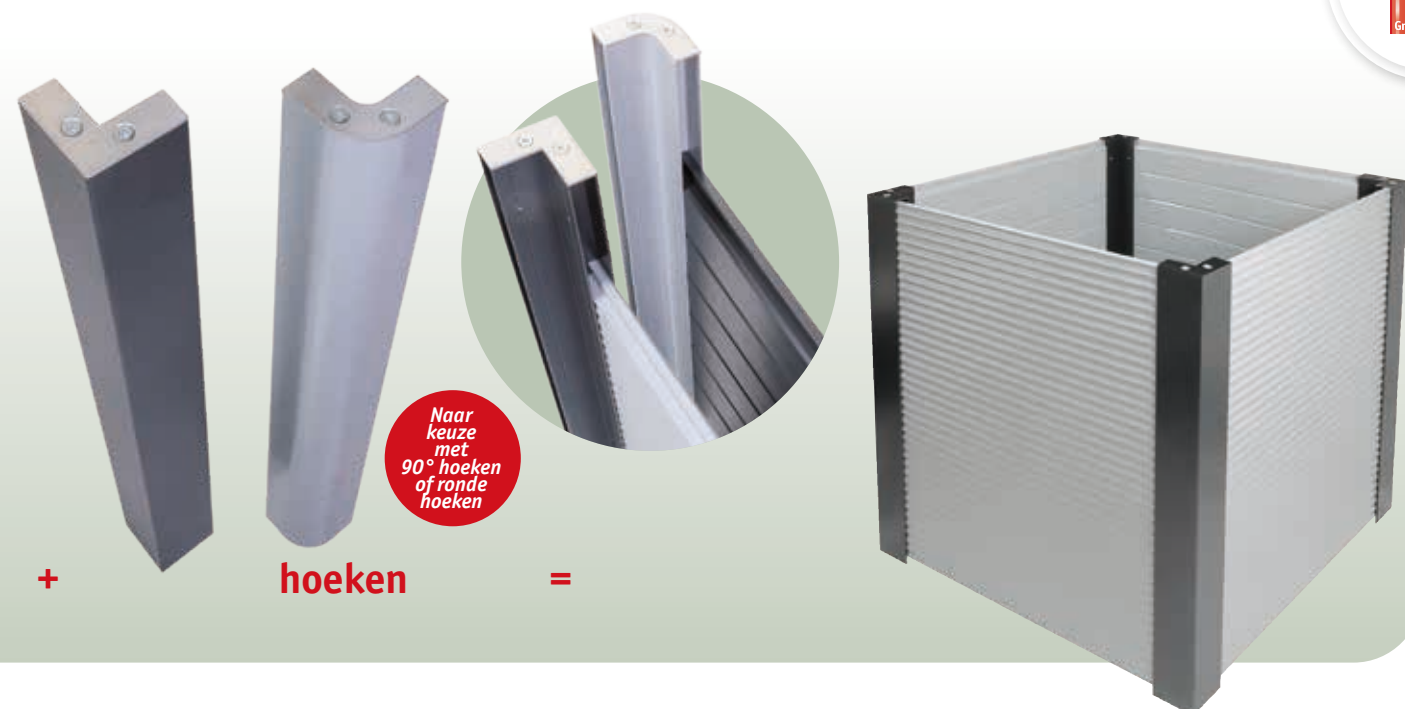

Naar keuze met 90° hoeken of ronde hoeken

Janus 825 | van aluminium

Totale hoogte: 825 mm

Breedte	Lengte		adviesverkoopprijs excl. BTW		
	750 mm	1.000 mm	1.500 mm	2.000 mm	3.000 mm
750 mm	727,39 €/St.	804,00 €/St.	957,21 €/St.	1.133,29 €/St.	1.439,72 €/St.
1.000 mm	804,00 €/St.	880,61 €/St.	1.033,82 €/St.	1.209,90 €/St.	1.516,33 €/St.
1.500 mm	957,21 €/St.	1.033,82 €/St.	1.187,04 €/St.	1.363,11 €/St.	1.669,55 €/St.
2.000 mm	1.133,29 €/St.	1.209,90 €/St.	1.363,11 €/St.	1.539,19 €/St.	1.845,62 €/St.
3.000 mm	1.439,72 €/St.	1.516,33 €/St.	1.669,55 €/St.	1.845,62 €/St.	2.152,06 €/St.

Janus 1025 | van aluminium

Totale hoogte: 1.025 mm

Breedte	Lengte		adviesverkoopprijs excl. BTW		
	750 mm	1.000 mm	1.500 mm	2.000 mm	3.000 mm
750 mm	893,61 €/St.	989,37 €/St.	1.180,89 €/St.	1.400,98 €/St.	1.784,03 €/St.
1.000 mm	989,37 €/St.	1.085,13 €/St.	1.276,65 €/St.	1.496,74 €/St.	1.879,79 €/St.
1.500 mm	1.180,89 €/St.	1.276,65 €/St.	1.468,17 €/St.	1.688,26 €/St.	2.071,31 €/St.
2.000 mm	1.400,98 €/St.	1.496,74 €/St.	1.688,26 €/St.	1.908,36 €/St.	2.291,40 €/St.
3.000 mm	1.784,03 €/St.	1.879,79 €/St.	2.071,31 €/St.	2.291,40 €/St.	2.674,44 €/St.

Prijzen incl. coating in de kleuren:

Ijzermica DB 703 – Aluminium wit RAL 9006 – Verkeerswit RAL 9016

Kleurcombinaties tussen hoeken en panelen zijn mogelijk