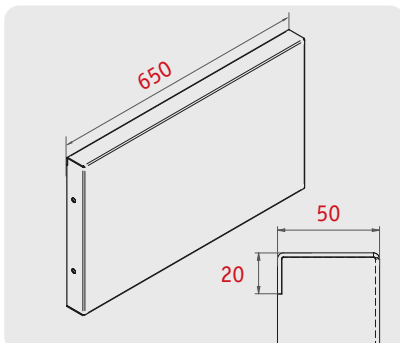

Modulaire verhoogde bedden | van cortenstaal

Hoogte 600 mm

Vorm	aanbevolen verkoopprijs excl. btw.
Vierkant	van 651,14 €
Rechterhoek	van 807,91 €
L-Vorm	van 1.234,77 €
U-Vorm	van 1.735,20 €
S-Vorm	van 1.652,00 €
Z-Vorm	van 1.652,00 €

Paneel