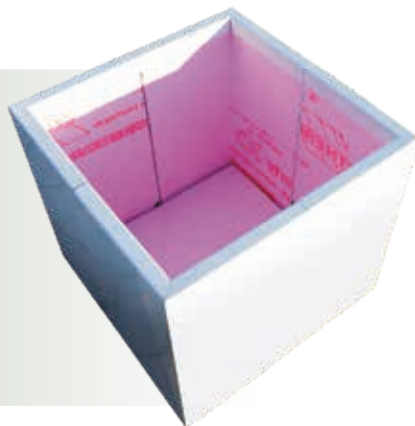

Bescherming tegen vorst en uitdroging

De modulaire plantenkasten kunnen naar wens van binnen met 20 mm dikke piepschuim bekleed worden. Zo krijgt u een **optimale isolatie** die zowel tegen vorst als tegen uitdroging beschermt.