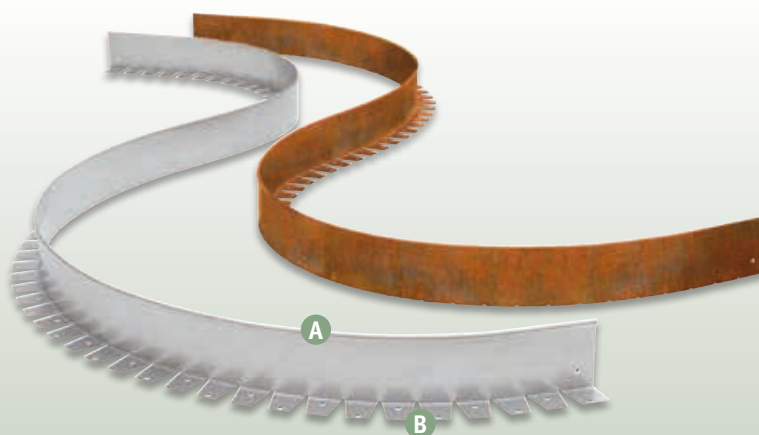

Perkrand | flexibel

Fels
10 mm
A

Liggende
flens
50 mm
B