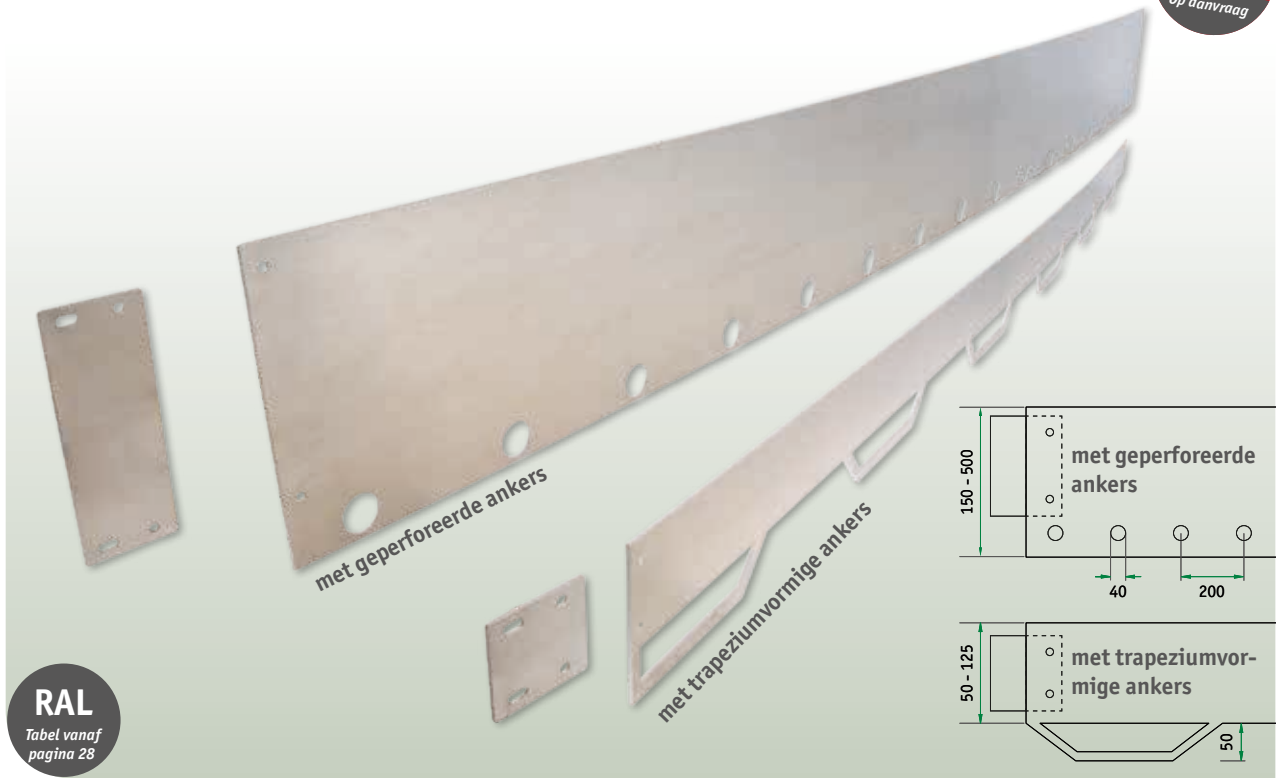

Randen van stalen band

Speciale maten
Op aanvraag

RAL
Tabel vanaf pagina 28

Bandranden | van thermisch verzinkt staal

Lengte: 3.000 mm, materiaaldiktes verkrijgbaar in 3, 4, 5, 6, 8 en 10 mm

Artikelbeschrijving	Hoogte	Prijzen
SB S 50-125 ST trapeziumvormige	50-125 mm	op aanvraag
SB S 150-500 ST geperforeerde	150-500 mm	op aanvraag

Bandranden | van roestvrij staal (V2A)

Lengte: 3.000 mm, materiaaldiktes verkrijgbaar in 3, 4, 5, 6, 8 en 10 mm

Artikelbeschrijving	Hoogte	Prijzen
SB S 50-125 VA trapeziumvormige	50-125 mm	op aanvraag
SB S 150-500 VA geperforeerde	150-500 mm	op aanvraag

Bandranden | van cortenstaal

Lengte: 3.000 mm, materiaaldiktes verkrijgbaar in 3, 4, 5, 6, 8 en 10 mm

Artikelbeschrijving	Hoogte	Prijzen
SB S 50-125 CS trapeziumvormige	50-125 mm	op aanvraag
SB S 150-500 CS geperforeerde	150-500 mm	op aanvraag

Bandranden | van aluminium

Lengte: 3.000 mm, materiaaldiktes verkrijgbaar in 3, 4, 5, 6, 8 en 10 mm

Artikelbeschrijving	Hoogte	Prijzen
SB S 50-125 AL trapeziumvormige	50-125 mm	op aanvraag
SB S 150-500 AL geperforeerde	150-500 mm	op aanvraag