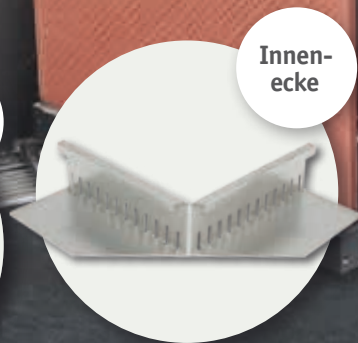

Unsere Kiesfangleisten sind in **Edelstahl, Kupfer, Cortenstahl (auf Anfrage)** und **Aluminium (wahlweise kunststoffbeschichtet)** erhältlich.

Standard

Ausstan-zungen

Außen-ecke

Innen-ecke

**Höhenverstellbar:** Mittels Schraubverbindung lassen sich die Kiesfangleisten stufenlos justieren.

## Silex | Höhenverstellbare Kiesfangleisten

Maßanfertigungen nach Ihren Wünschen auf Anfrage

Höhenverstellbare Kiesfangleiste **Aluminium** mit 2 Kantungen, in 3 m Länge

Artikelbezeichnung	Rückkantung	Höhenverstellung	Auflagebreite	Materialstärke
KFL H 10-60-100-165 ALU	10 mm	60 bis 100 mm	165 mm	1,5 mm
KFL H 14-80-130-165 ALU	14 mm	80 bis 130 mm	165 mm	2,0 mm
KFL H 14-100-170-155 ALU	14 mm	100 bis 170 mm	155 mm	2,0 mm
KFL H 16-150-270-175 ALU	16 mm	150 bis 270 mm	175 mm	3,0 mm
KFL H S ALU	Wunschmaß	Wunschmaße	Wunschmaß	