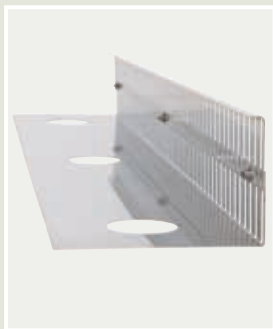

Höhenverstellbare Kiesfangleisten | aus Aluminium mit 2 Kantungen; Standardlänge: 3.000 mm

Artikelbezeichnung	Höhenverstellung	Gesamtlänge	Rückkantung	Verbinder
☐ KFL H 10-60-100-165 ALU	60-100 mm	_____ m	10 mm	_____ St.
☐ KFL H 14-80-130-165 ALU	80-130 mm	_____ m	14 mm	_____ St.
☐ KFL H 14-100-170-155 ALU	100-170 mm	_____ m	14 mm	_____ St.
☐ KFL H 16-150-270-175 ALU	150-270 mm	_____ m	16 mm	_____ St.
☐ KFL H S ALU	Wunschmaß	_____ m	Wunschmaß	_____ St.