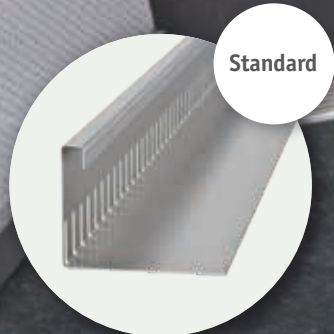

Silex | Kiesfangleisten höhenverstellbar und fix

Silex | Fixe Kiesfangleisten *mit Verbindern*

Maßanfertigungen nach Ihren Wünschen auf Anfrage

Fixe Kiesfangleiste **Aluminium 1,5 mm** mit 3 Kantungen, in 3 m Länge

Artikelbezeichnung	Rückkantung	Höhe	Auflagebreite
KFL 15-15-60-100 ALU	15 x 15 mm	60 mm	100 mm
KFL 15-15-80-105 ALU	15 x 15 mm	80 mm	105 mm
KFL 15-15-100-120 ALU	15 x 15 mm	100 mm	120 mm
KFL S ALU	Wunschmaße	Wunschmaß	Wunschmaß

Fixe Kiesfangleiste **Edelstahl (V2A) 1,0 mm** mit 3 Kantungen, in 3 m Länge

Artikelbezeichnung	Rückkantung	Höhe	Auflagebreite
KFL 15-15-60-100 VA	15 x 15 mm	60 mm	100 mm
KFL 15-15-80-105 VA	15 x 15 mm	80 mm	105 mm
KFL 15-15-100-120 VA	15 x 15 mm	100 mm	120 mm
KFL S VA	Wunschmaße	Wunschmaß	Wunschmaß

Fixe Kiesfangleiste **Kupfer 1,0 mm** mit 3 Kantungen, in 2 m Länge

Artikelbezeichnung	Rückkantung	Höhe	Auflagebreite
KFL 15-15-60-100 CU	15 x 15 mm	60 mm	100 mm
KFL 15-15-80-125 CU	15 x 15 mm	80 mm	125 mm
KFL S CU	Wunschmaße	Wunschmaß	Wunschmaß

Unsere Kiesfangleisten sind in **Edelstahl, Kupfer, Cortenstahl (auf Anfrage)** und **Aluminium (wahlweise kunststoffbeschichtet)** erhältlich.

Standard